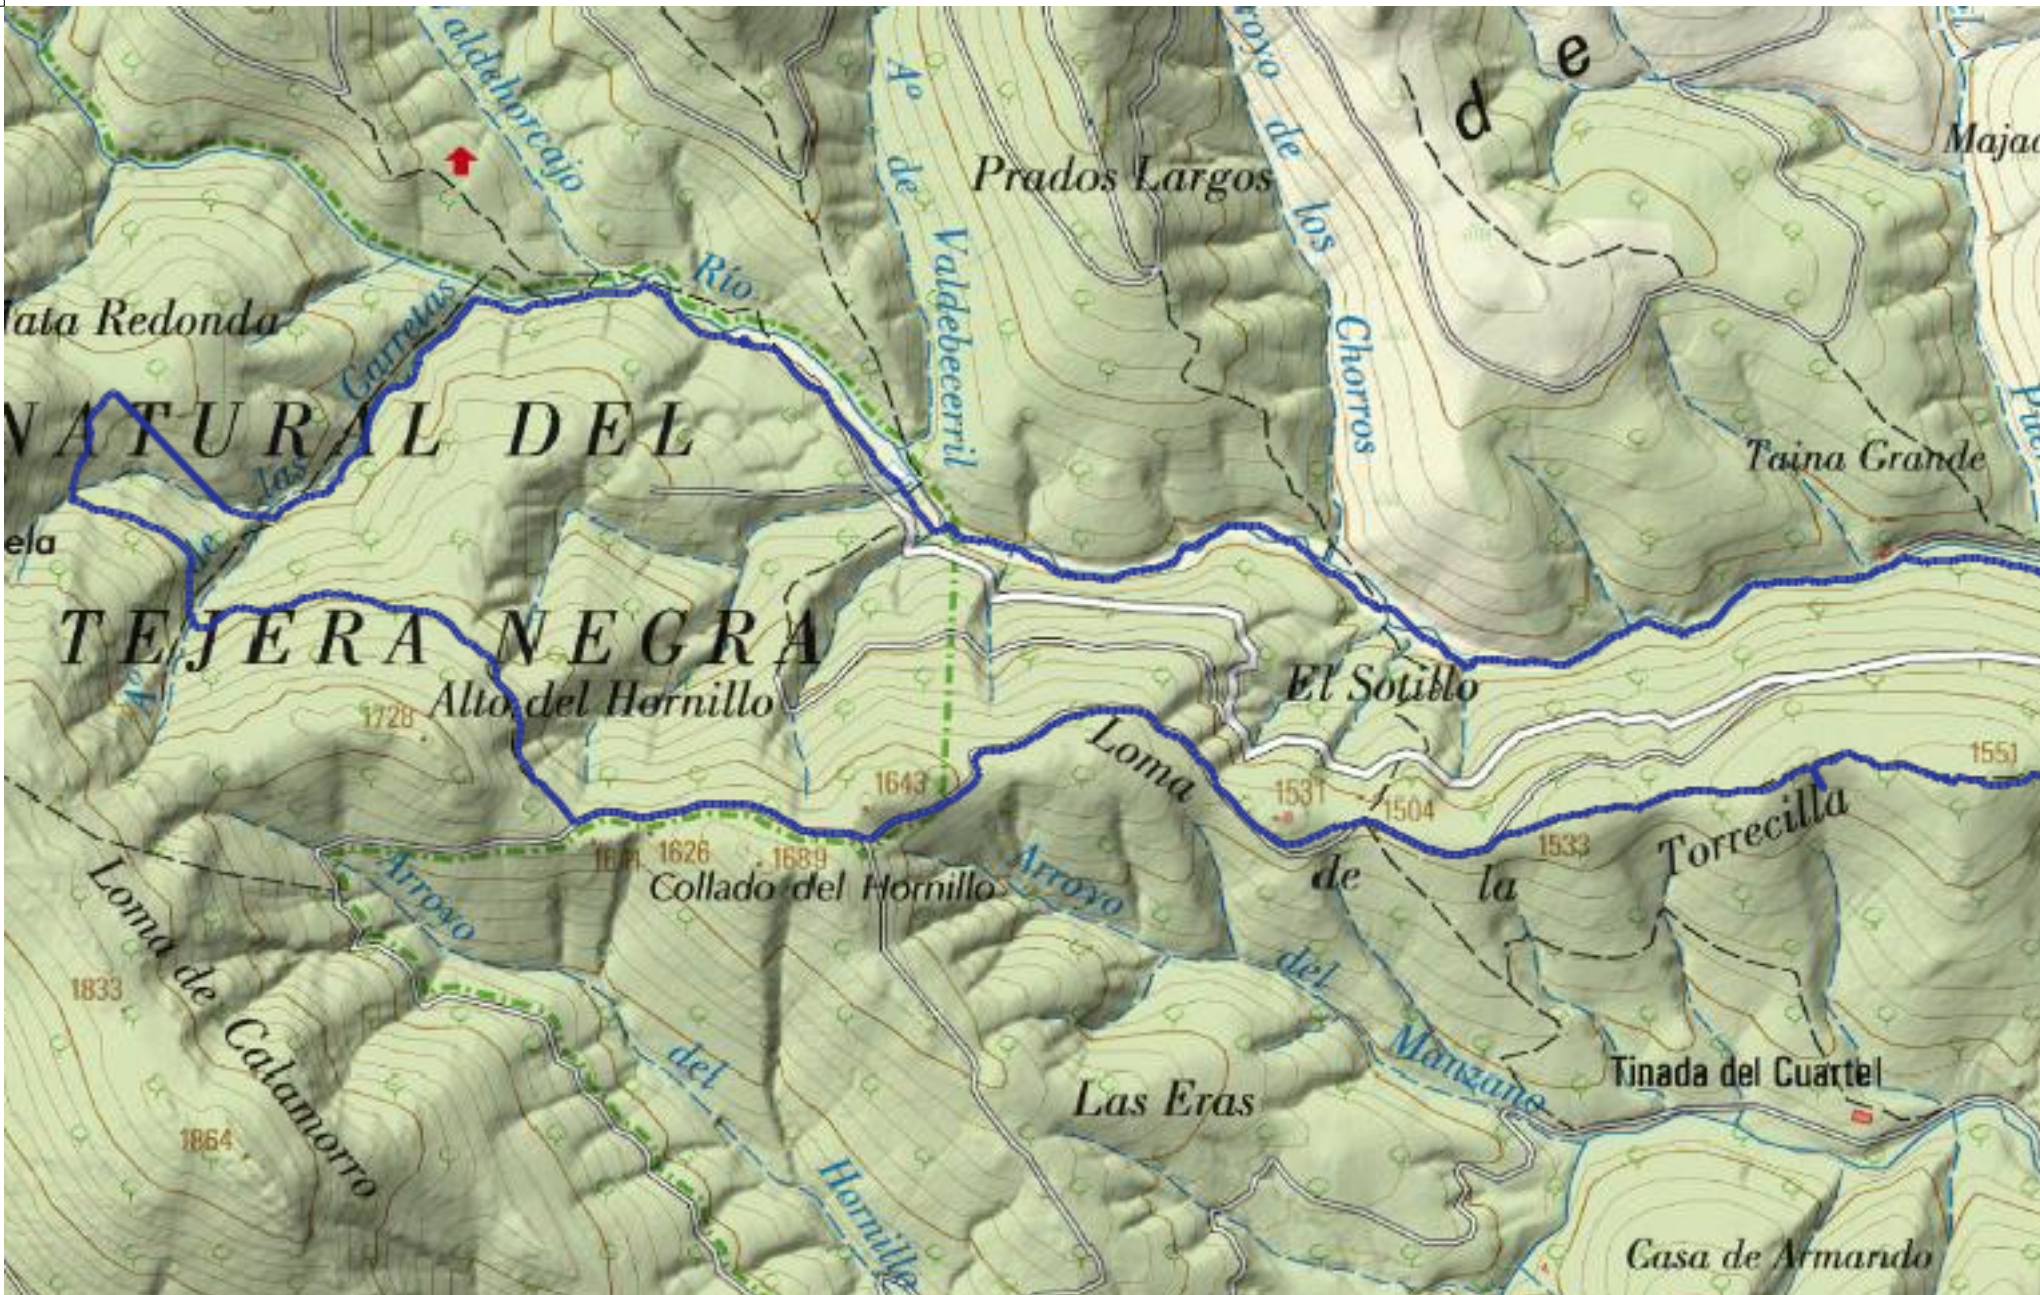

λ X: 468272  
-4º 0'

λ X: 473812  
-4º 0'

φ 41º 0'  
Y: 4562850

φ 41º 0'  
Y: 4562850

φ 41º 0'  
Y: 4566302

φ 41º 0'  
Y: 4566302

λ X: 468272  
-4º 0'

Datum WGS84

Zona: 30

Escala 1:27084

λ X: 473812  
-4º 0'

# Hayedo Tejera Negra