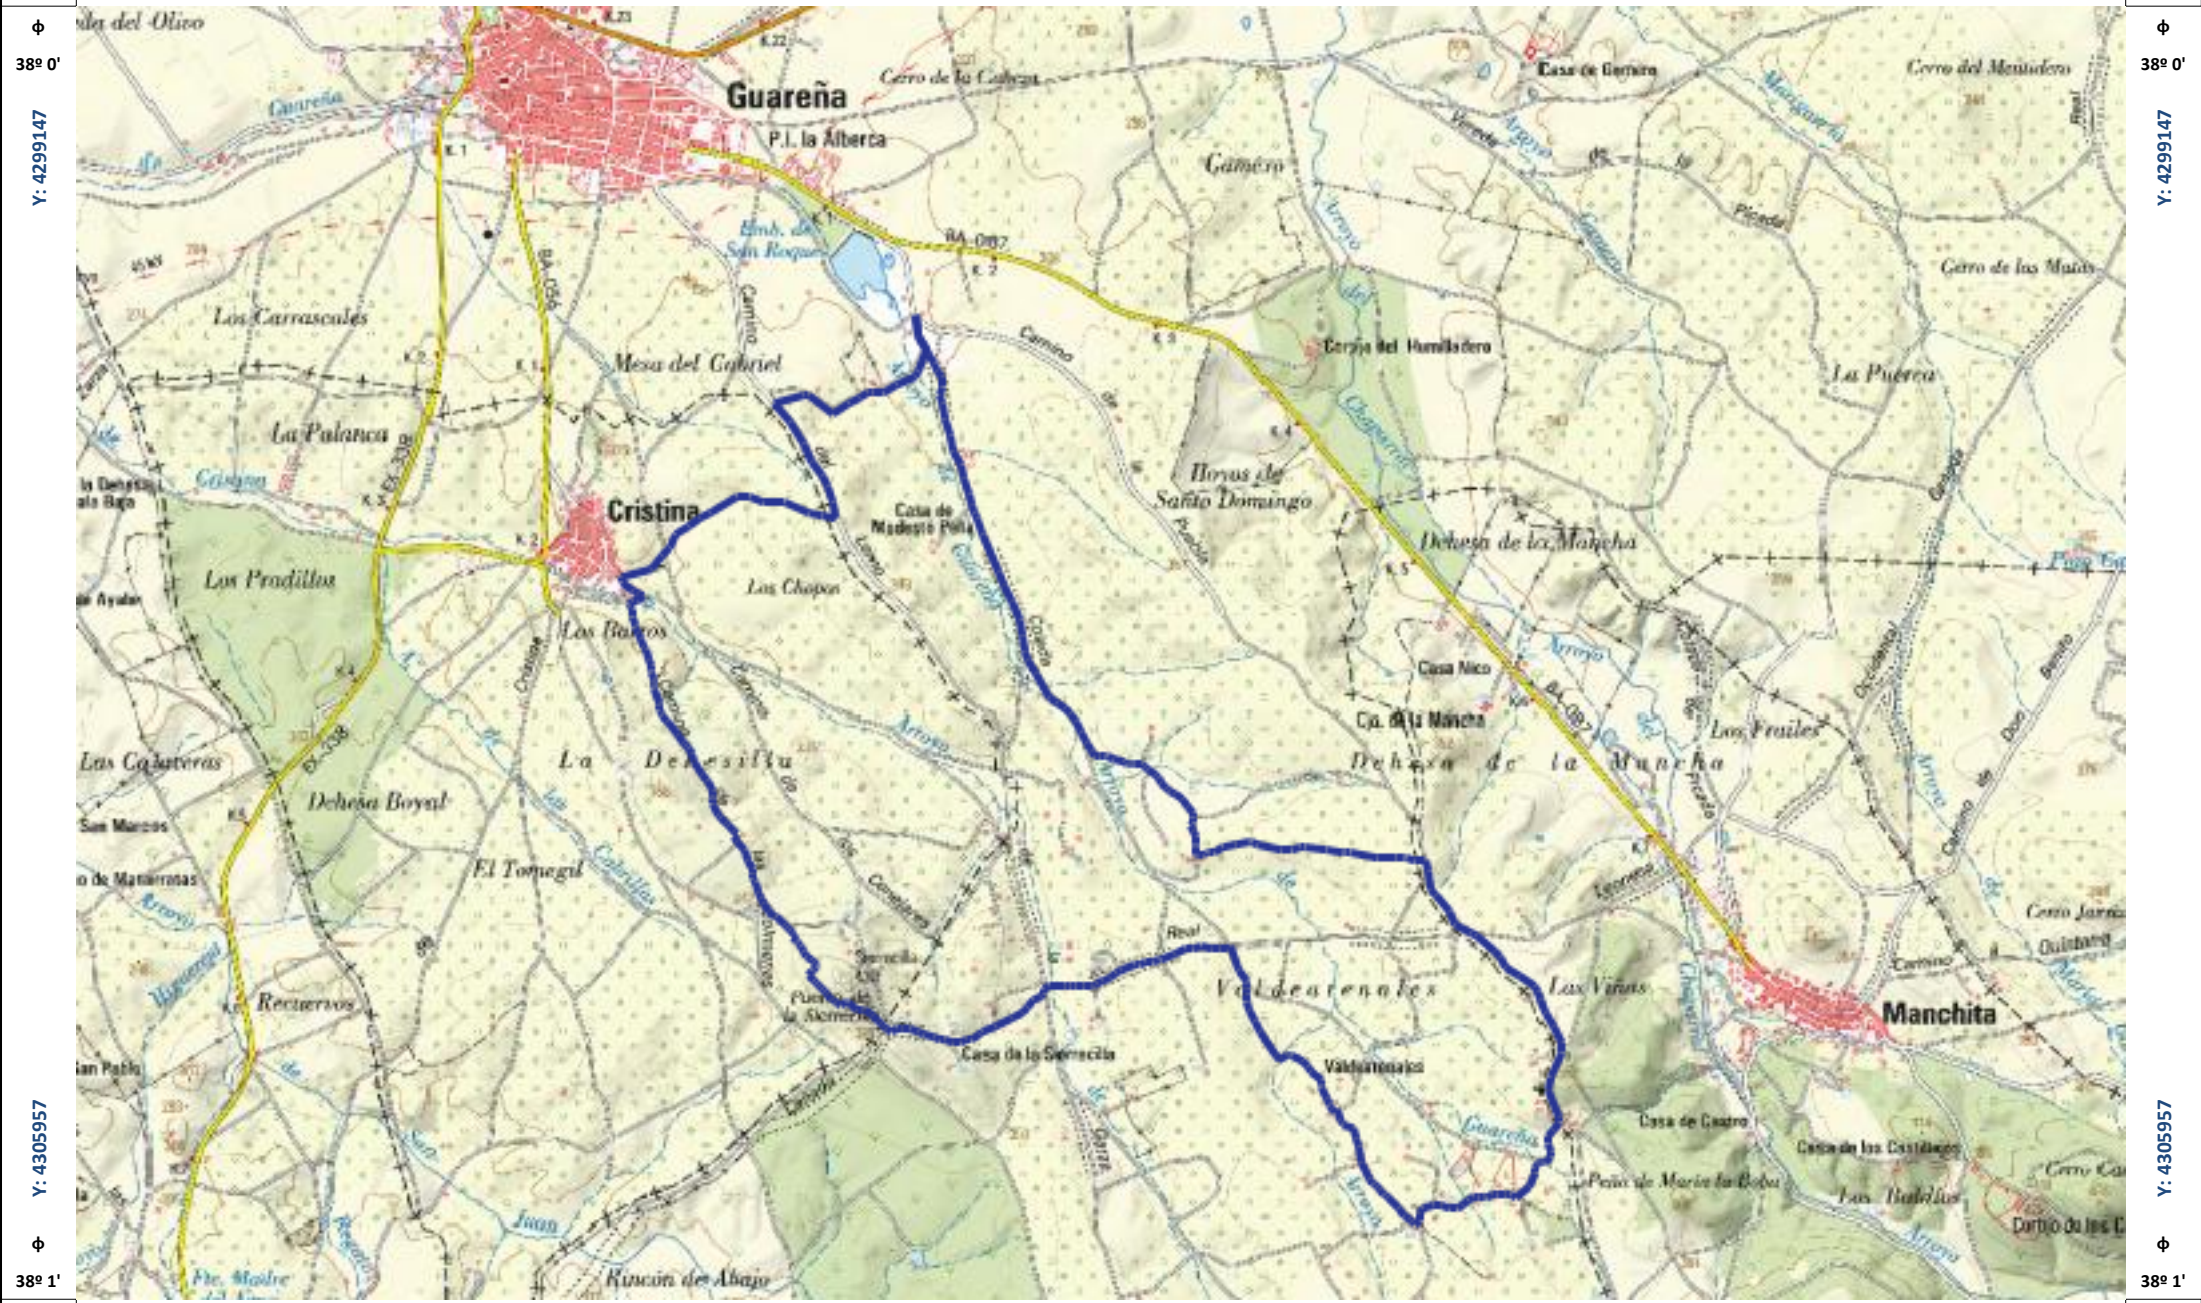

λ X: 228013
-7º 1'
λ X: 239703
-6º 0'

λ X: 228013
-7º 1'
Datum WGS84
Zona: 30
Escala 1:54168
λ X: 239703
-6º 0'

Ruta Valdearenales (Guareña)