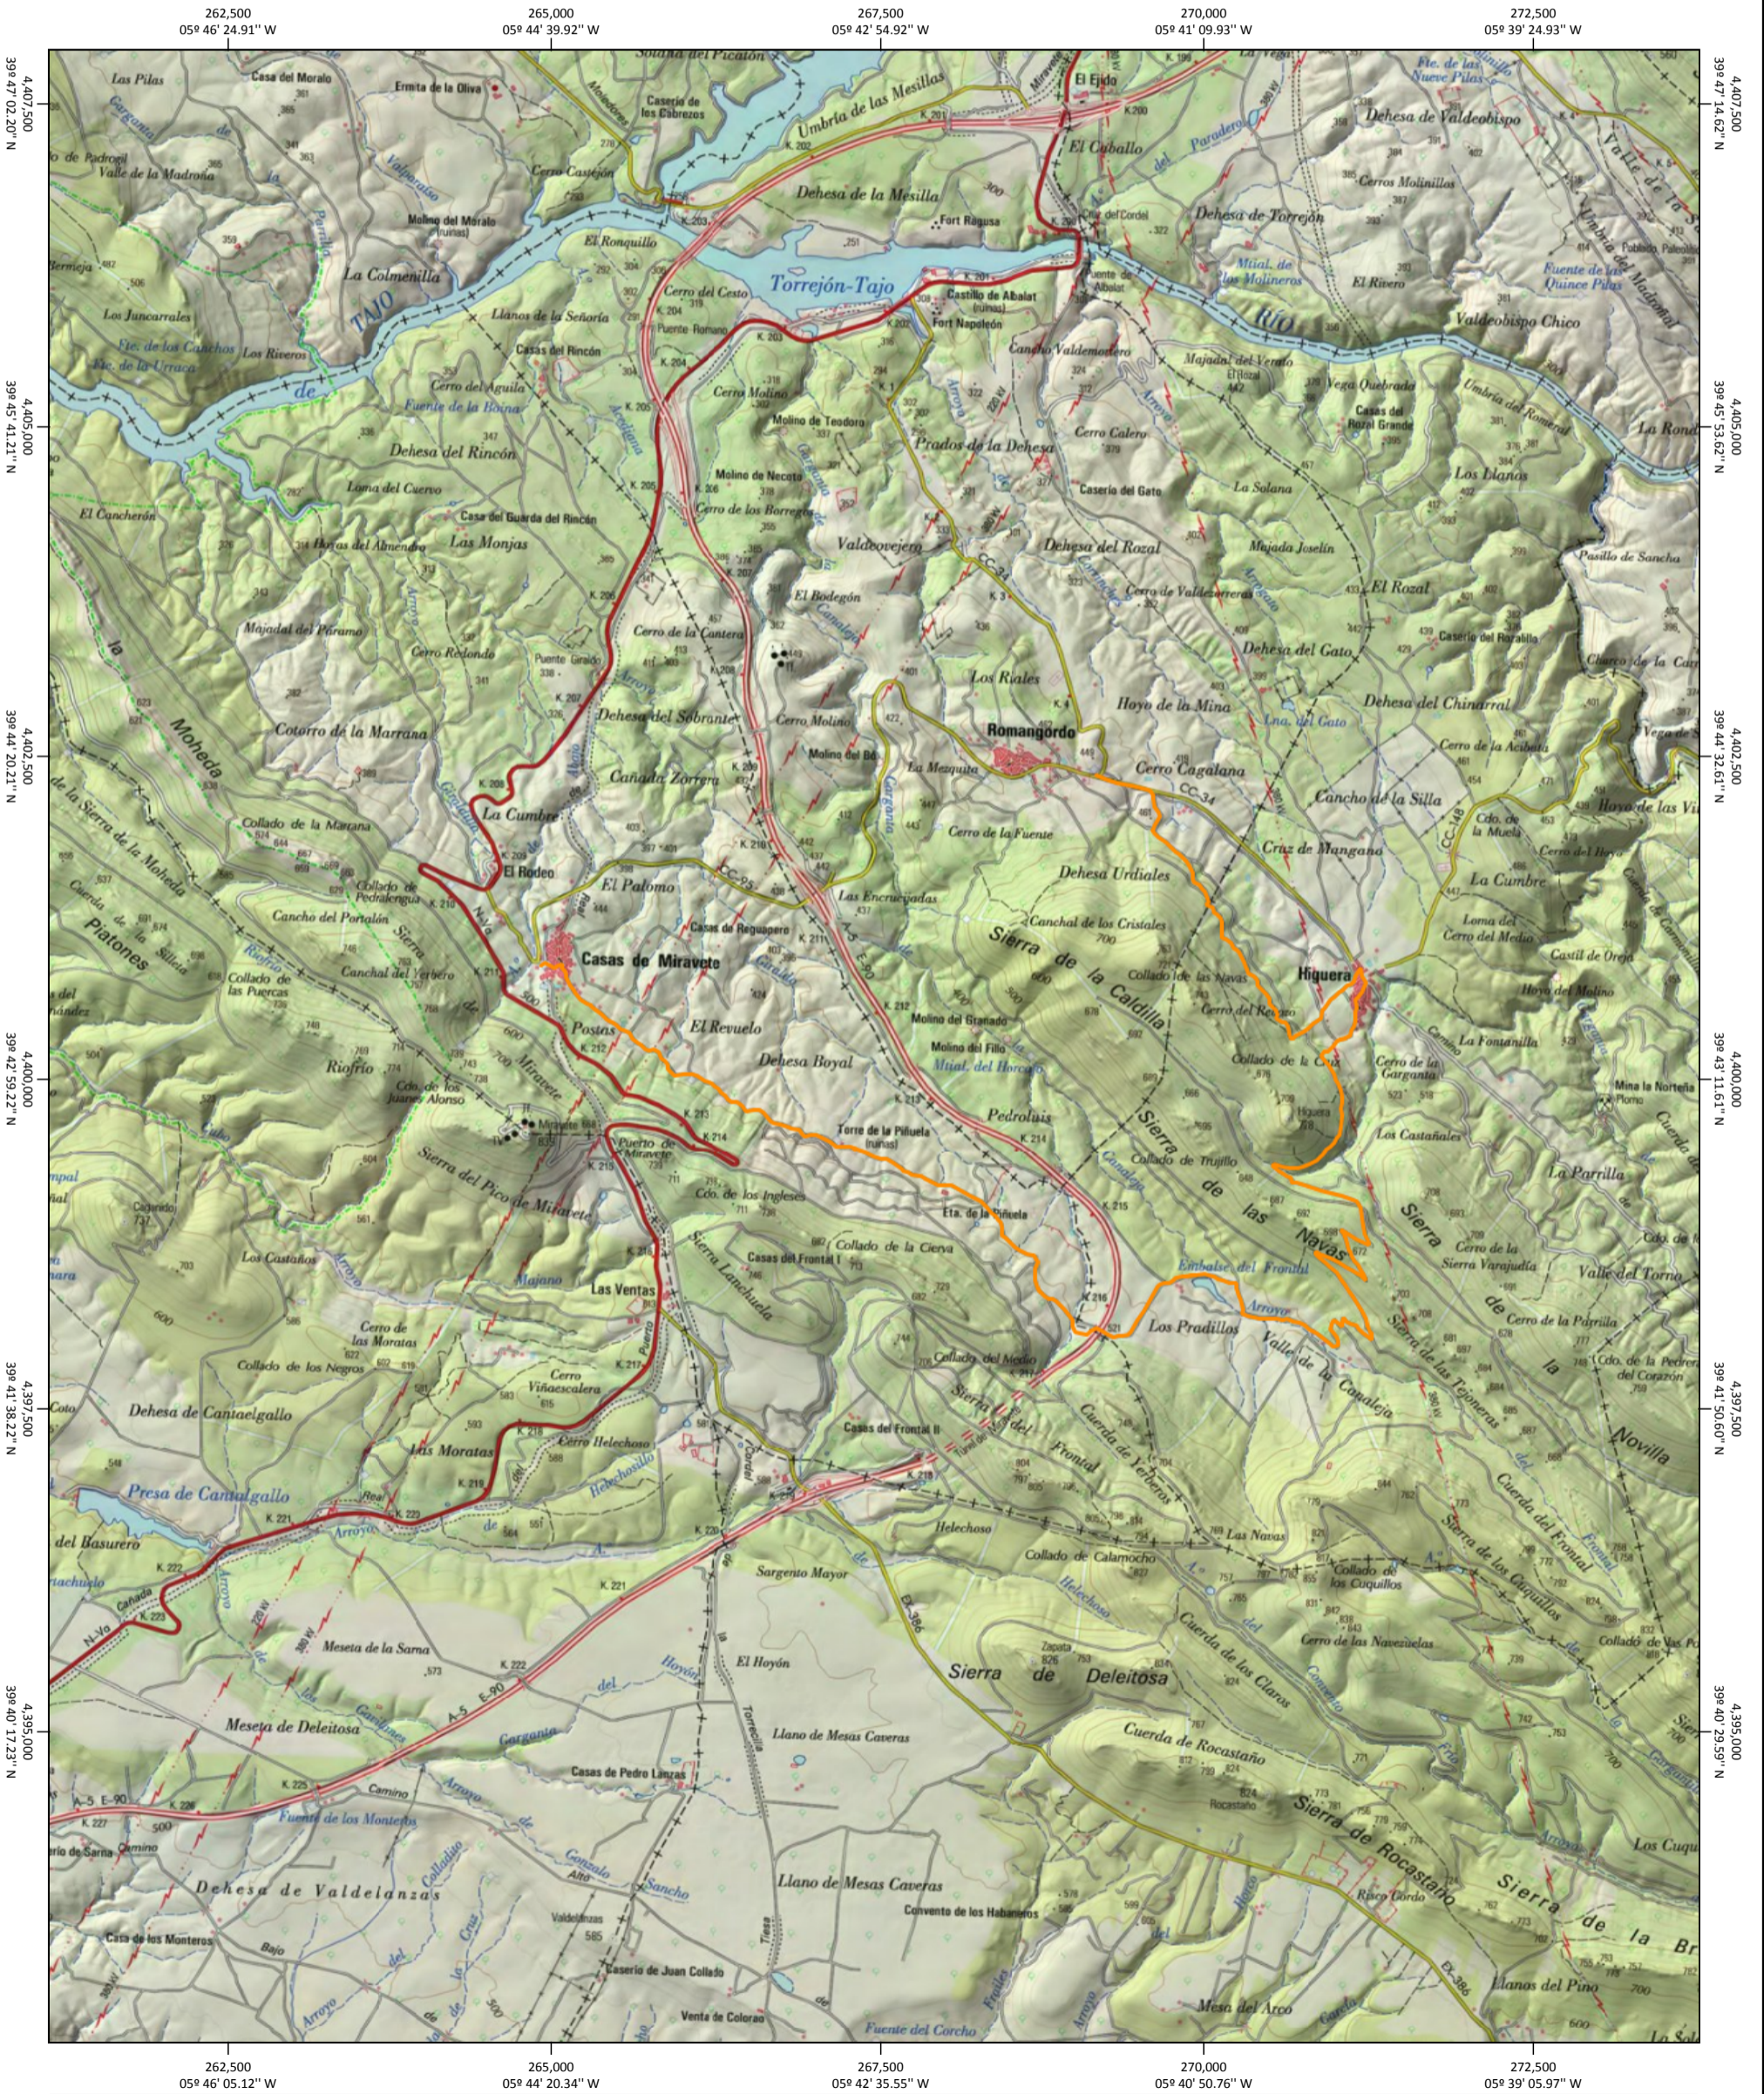

MINISTERIO DE FOMENTO

INSTITUTO GEOGRÁFICO NACIONAL

Visor IBERPIX SALIDA GRÁFICA

1:50.000

DATUM

ETRS89

HUSO

30

ESCALA

1 : 50500

FECHA DE IMPRESION

12/24/2014

GOBIERNO
DE ESPAÑA

MINISTERIO
DE FOMENTO

INSTITUTO
GEOGRÁFICO
NACIONAL

Visor IBERPIX SALIDA GRÁFICA

Miravete-Romangordo