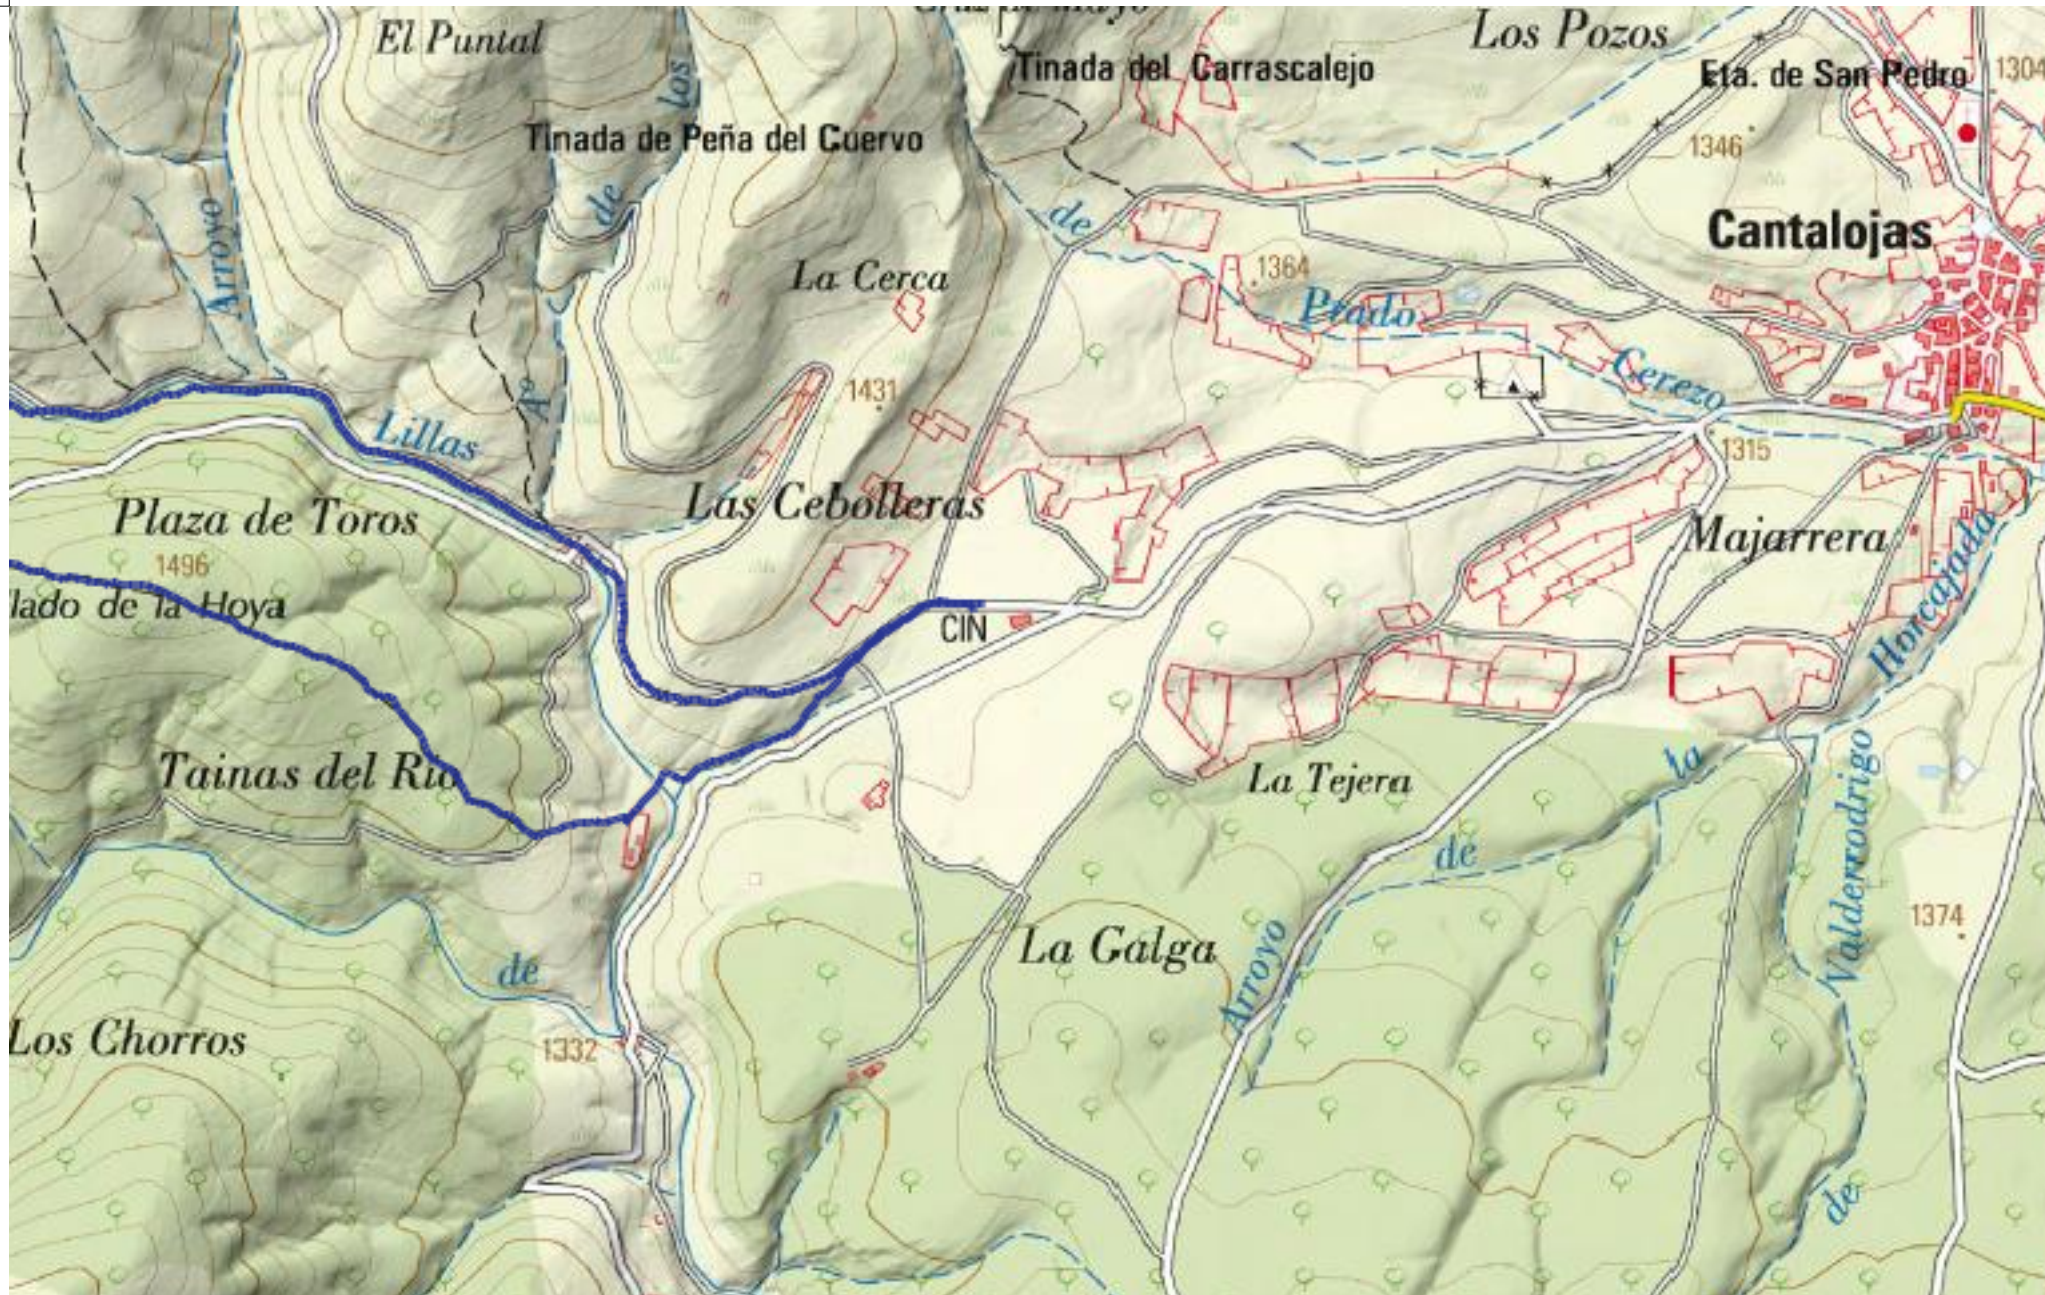

λ X: 474085
-4° 0'

λ X: 479622
-4° 0'

φ Y: 4562247
41° 0'

φ Y: 4562247
41° 0'

φ Y: 4565703
41° 0'

φ Y: 4565703
41° 0'

λ X: 474085
-4° 0'

Datum WGS84

Zona: 30

Escala 1:27084

λ X: 479622
-4° 0'

Hayedo Tejera Negra