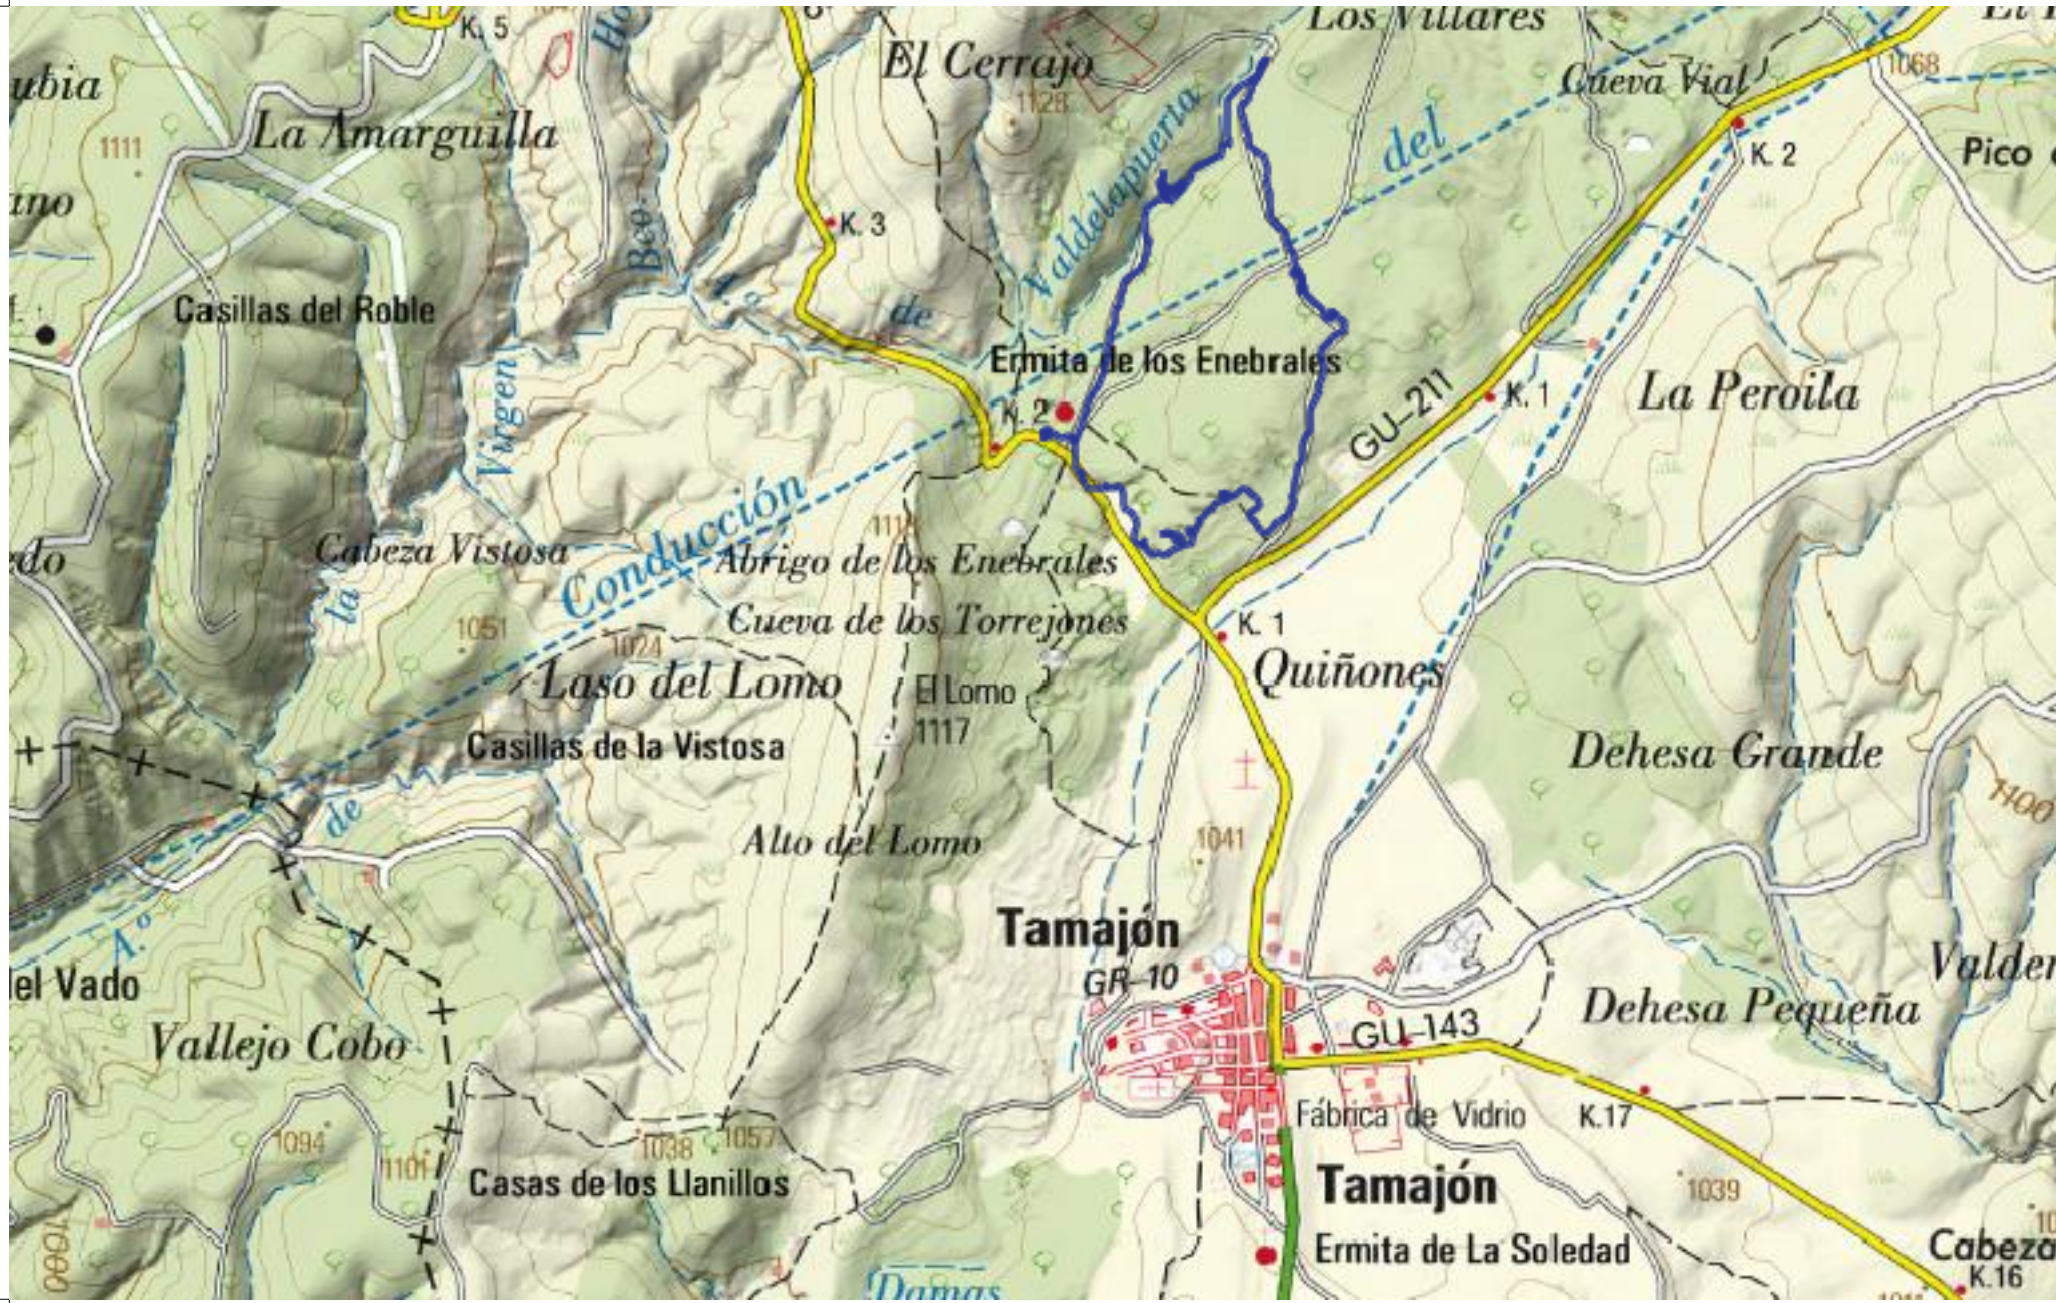

λ X: 475694
-4º 0'

λ X: 481249
-4º 0'

φ Y: 4538206
40º 1'

φ Y: 4538206
40º 1'

φ Y: 4541675
41º 0'

φ Y: 4541675
41º 0'

λ X: 475694 Datum WGS84 Zona: 30

Escala 1:27084

λ X: 481249
-4º 0'

Sierra norte de Guadalajara 3 - Ciudad encantada de Tamajón 003